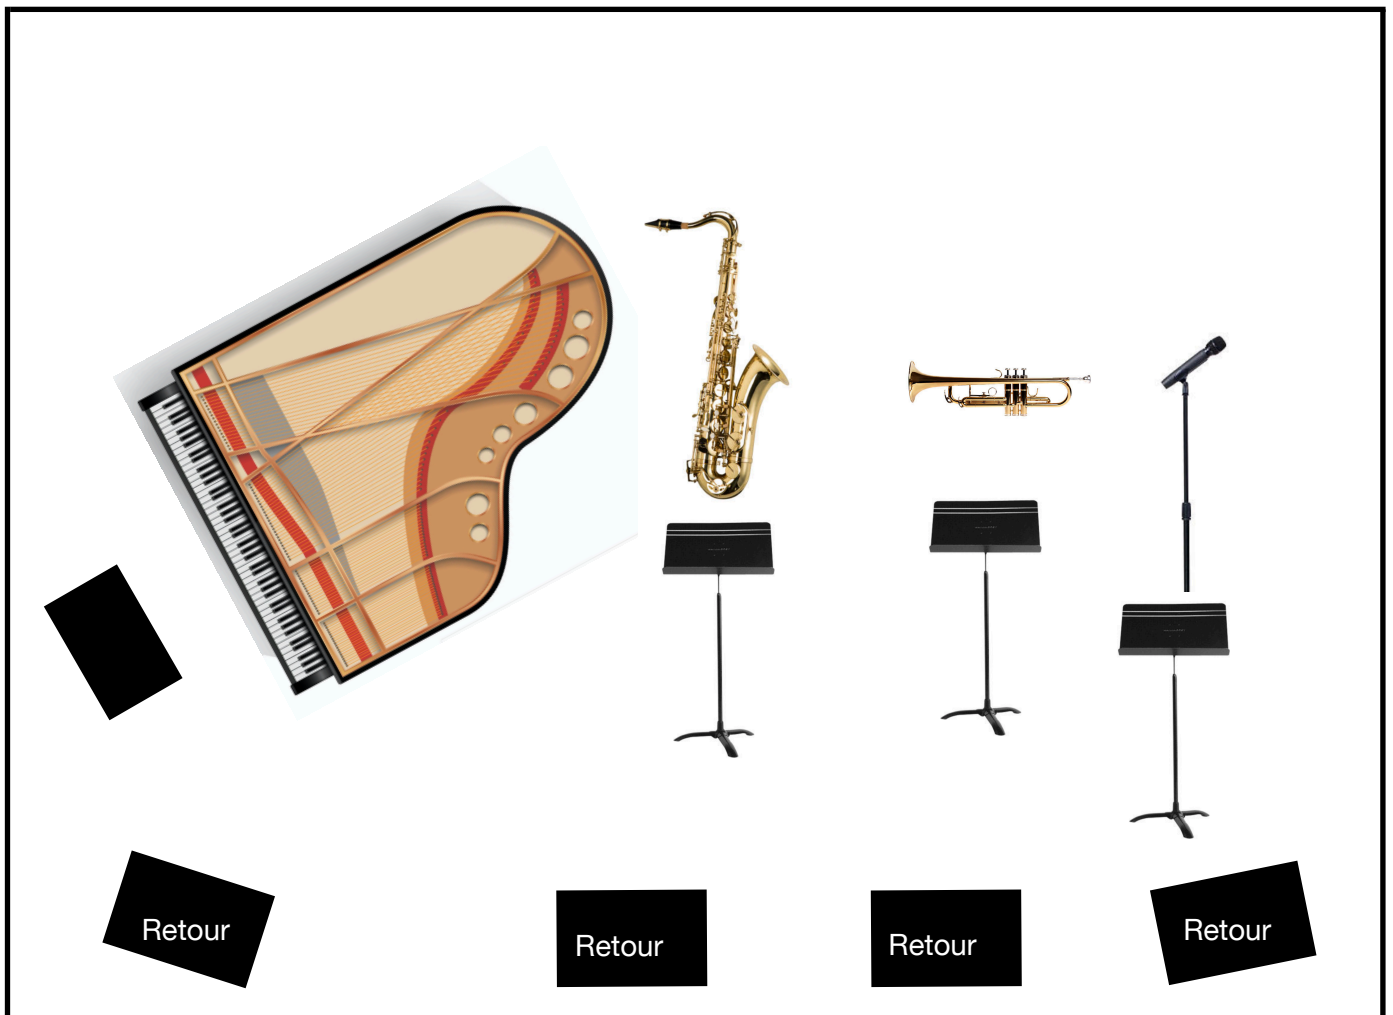

Alban Darche saxophone

Chloé Cailleton chant

Nathalie Darche piano

Geoffroy Tamisier trompette ou Jean-Louis Pommier trombone

BACKLINE / ACCESSOIRES

A piano à queue accordé juste avant le concert (à 441 ou 442)

1 siège de piano

3 pupitres avec lampes de pupitres

3 tabourets de bar

COULISSES

Merci de fournir des loges équipées avec serviettes, bouteilles d'eau et un catering (fruits, fruits secs, biscuits, fromage...).